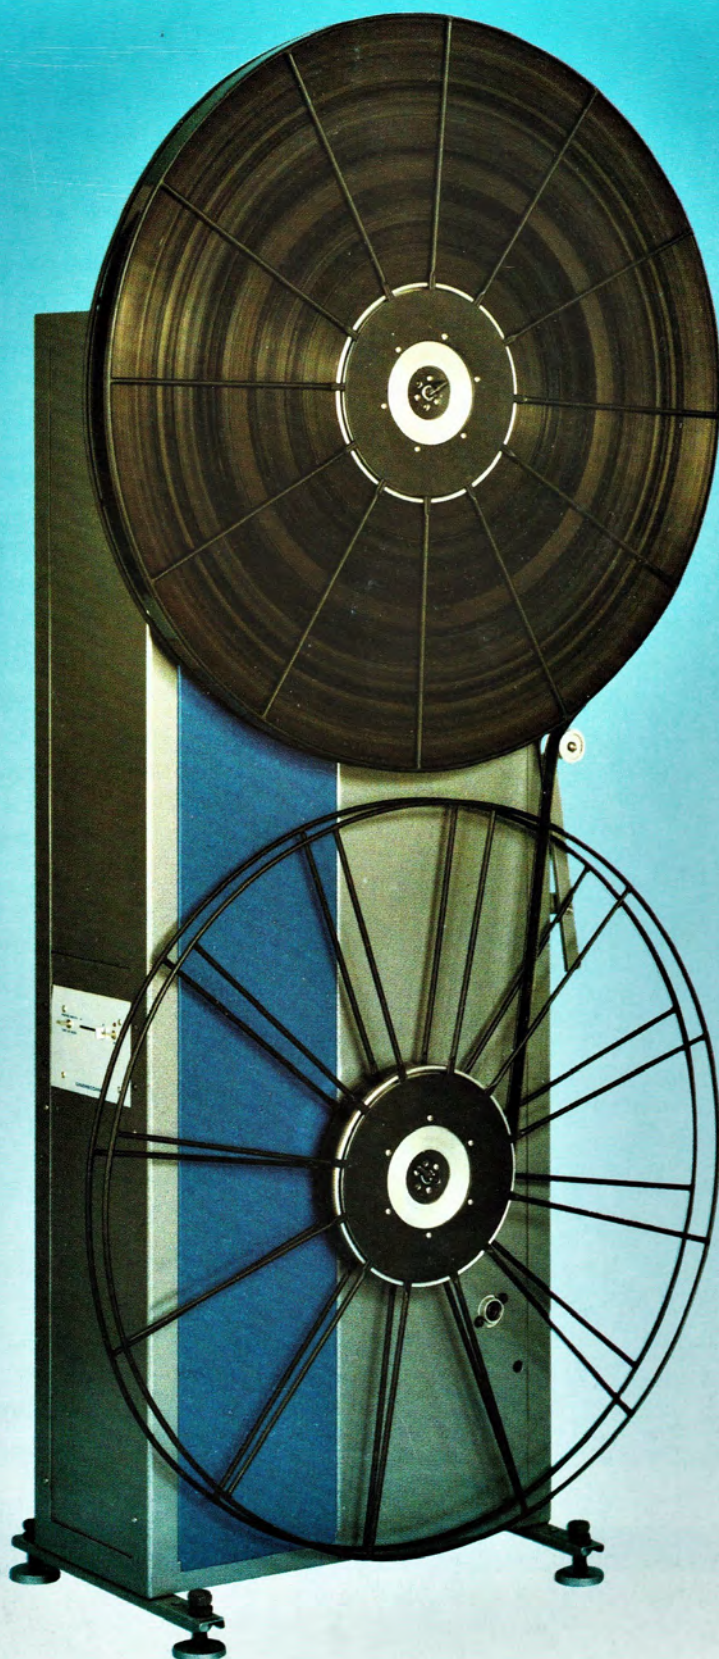

CINEMECCANICA S.p.A. - 20133 MILANO - VIALE CAMPANIA, 23
Tel. (02) 718941 - Telex 311364 - Telefax (02) 70100470