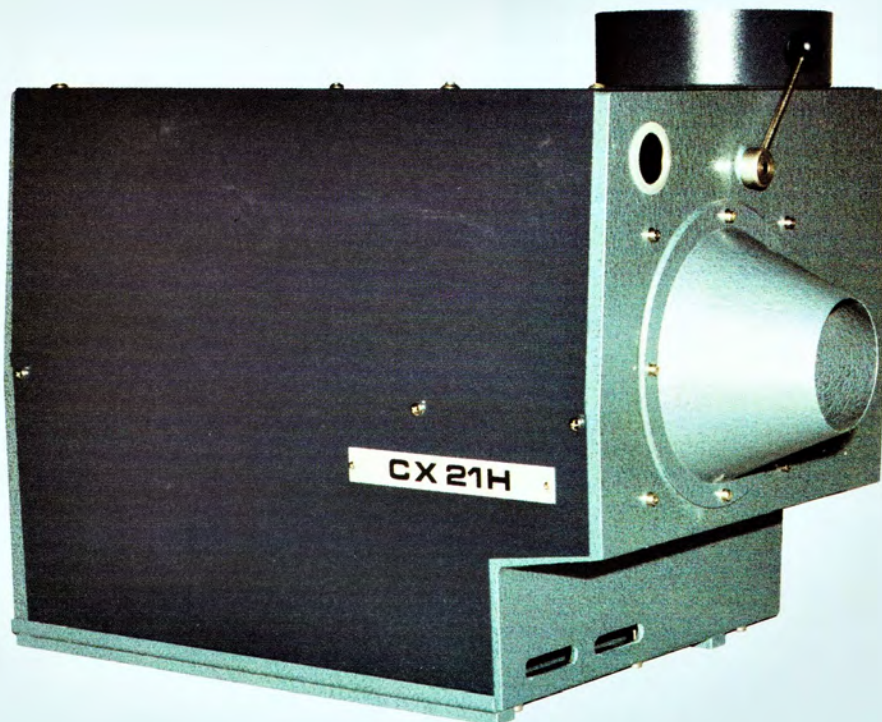

LANTERNA CX 21 H LAMPHOUSE CX 21 H

per lampade Xenon da
for Xenon lamps
pour lampes Xenon de
für Xenon Kolben

500W - 2000W

LANTERNA CX 21 H

La CX 21 H può utilizzare ampole da 500W a 2000W ed erogare un flusso luminoso di 18.000 lumen, coprendo in tal modo le sale piccole e medie.

CX 21 H LAMPHOUSE

The CX 21 H lamphouse can take bulb from 500W to 2000W and can have a light output of 18,000 lumen. Small and middle size theatres can therefore use this lamphouse.

CINEMECCANICA

LANTERNE CX 21 H

La CX 21 H peut utiliser lampes de 500W à 2000W et est en mesure de produire un flux lumineux de 18.000 lumens, couvrant de telle façon les petites et moyennes salles cinématographiques.

LAMPENHAUS CX 21 H

Das Lampenhaus CX 21 H ist für horizontale Xenonlampen von 500W bis 2000W geeignet, mit einer Lichtintensität bis 18000 Lumen.

In kleine - und mittelgroße Filmtheater kann dieses Lampenhaus eingesetzt werden.